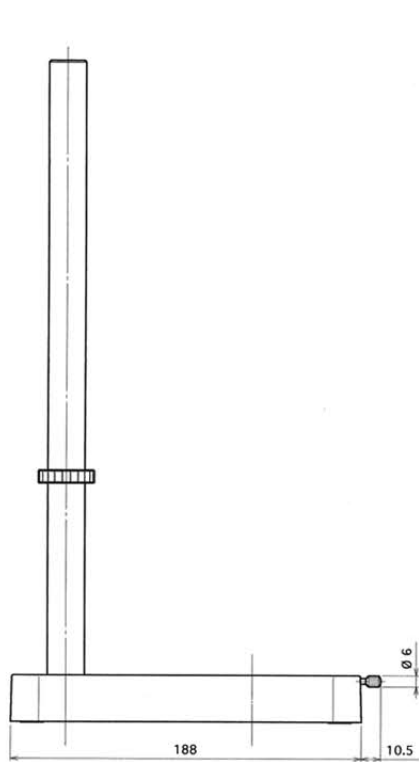

型式 : OP-STC-XY

名称 : 回転式鏡筒スタンド(XYステージ付)

スタンド部

ヘッド部

XYステージ