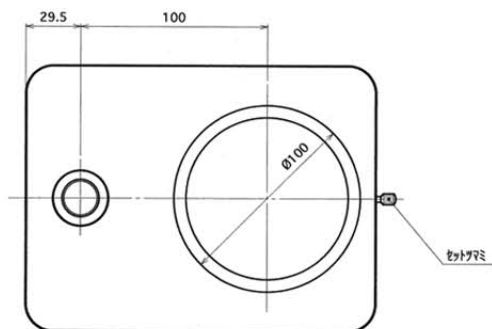

型式 : OP-STC-XY

名称 : 回転式鏡筒スタンド(XYステージ付)

スタンド部

ヘッド部

XYステージ