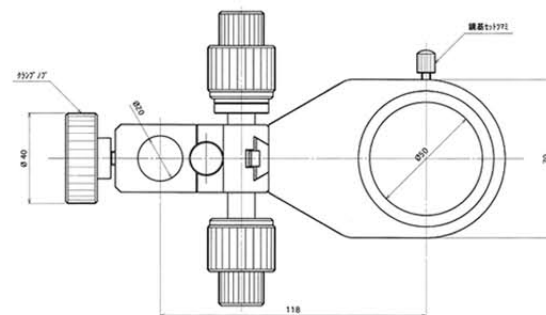

型式 : OP-STC-XY

名称 : 回転式鏡筒スタンド(XYステージ付)

スタンド部

ヘッド部

XYステージ