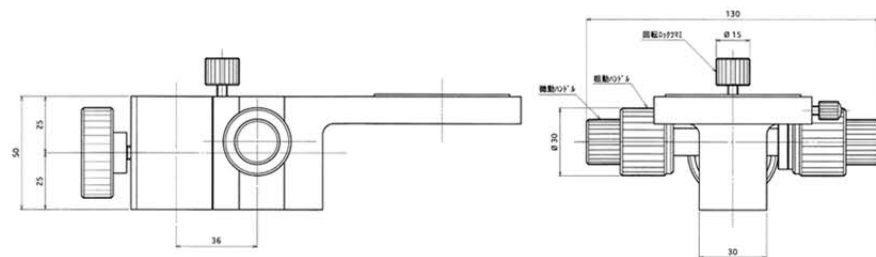

型式 : OP-STC-XY

名称 : 回転式鏡筒スタンド(XYステージ付)

スタンド部

ヘッド部

XYステージ