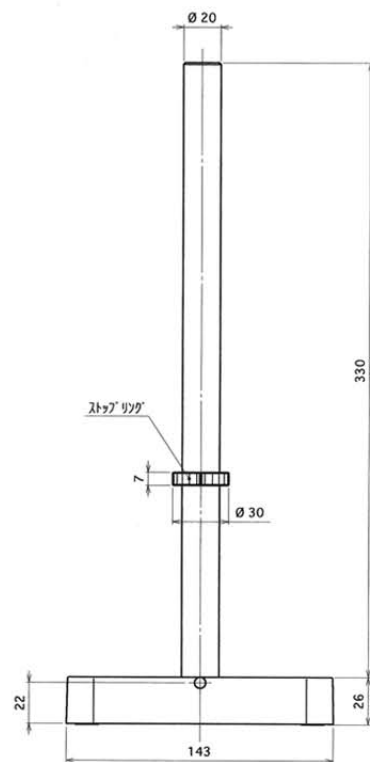

型式 : OP-STC-XY

名称 : 回転式鏡筒スタンド(XYステージ付)

スタンド部

ヘッド部

XYステージ