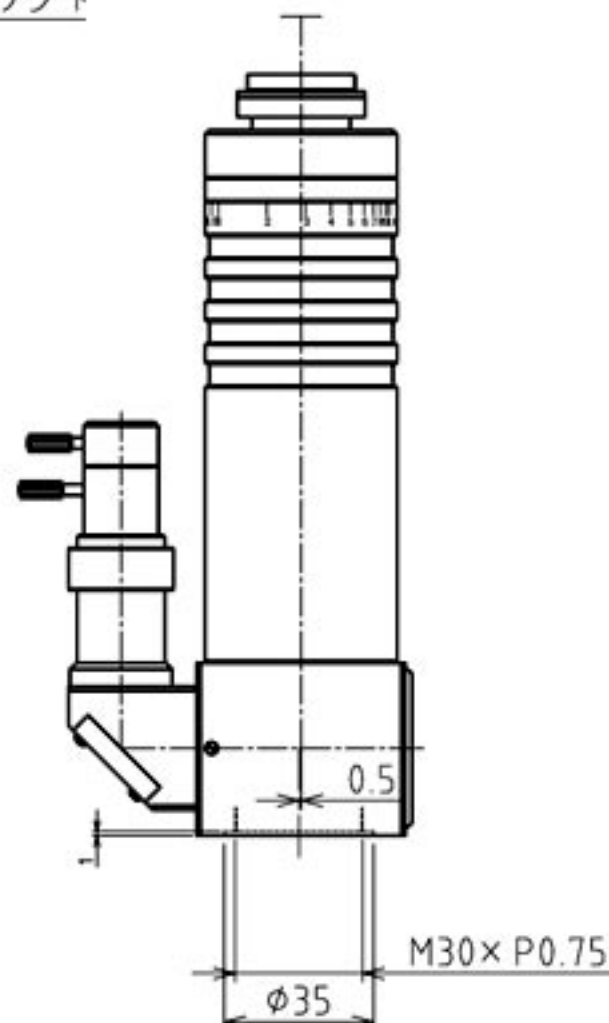

型式：AS-SMP

名称：高倍率レンズ用鏡筒

重量：886 g

背面(取付面)

左側面

正面

右側面