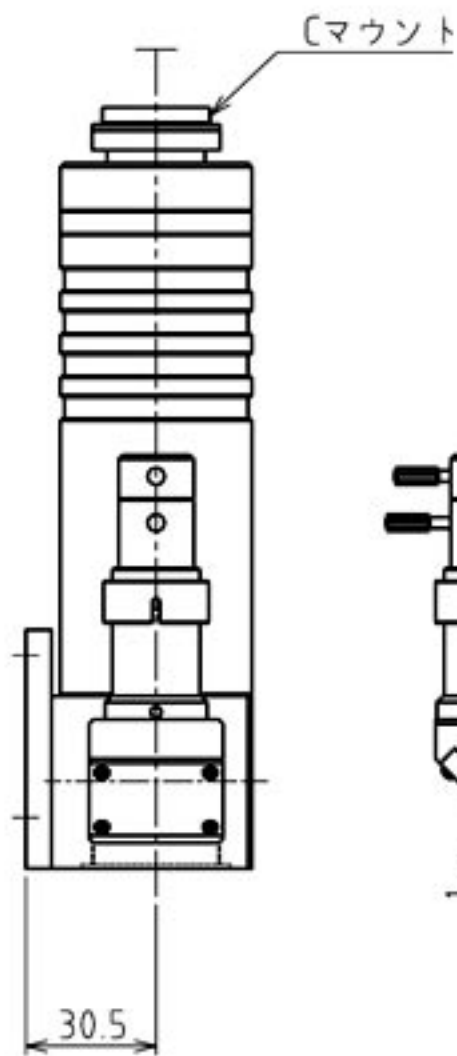

型式：AS-SMP

名称：高倍率レンズ用鏡筒

重量：886 g

背面(取付面)

左側面

正面

右側面