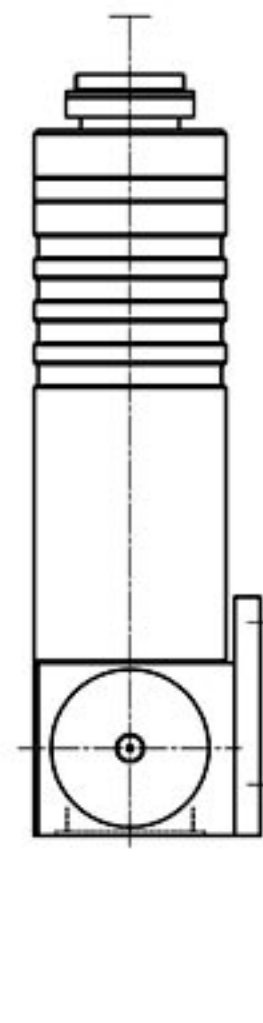

型式：AS-SMP

名称：高倍率レンズ用鏡筒

重量：886 g

背面(取付面)

左側面

正面

右側面