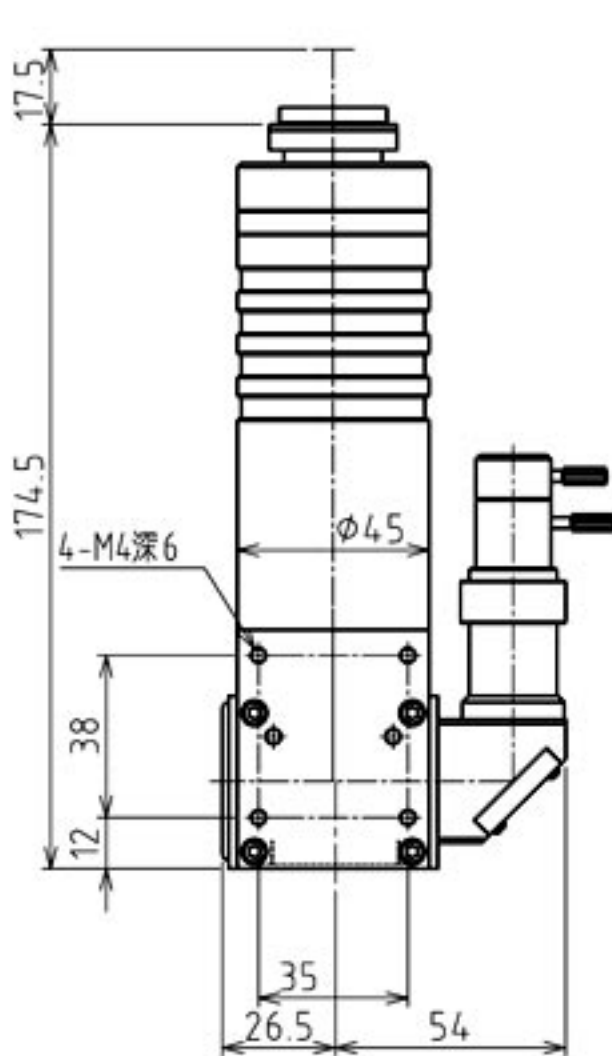

型式：AS-SMP

名称：高倍率レンズ用鏡筒

重量：886 g

背面(取付面)

左側面

正面

右側面