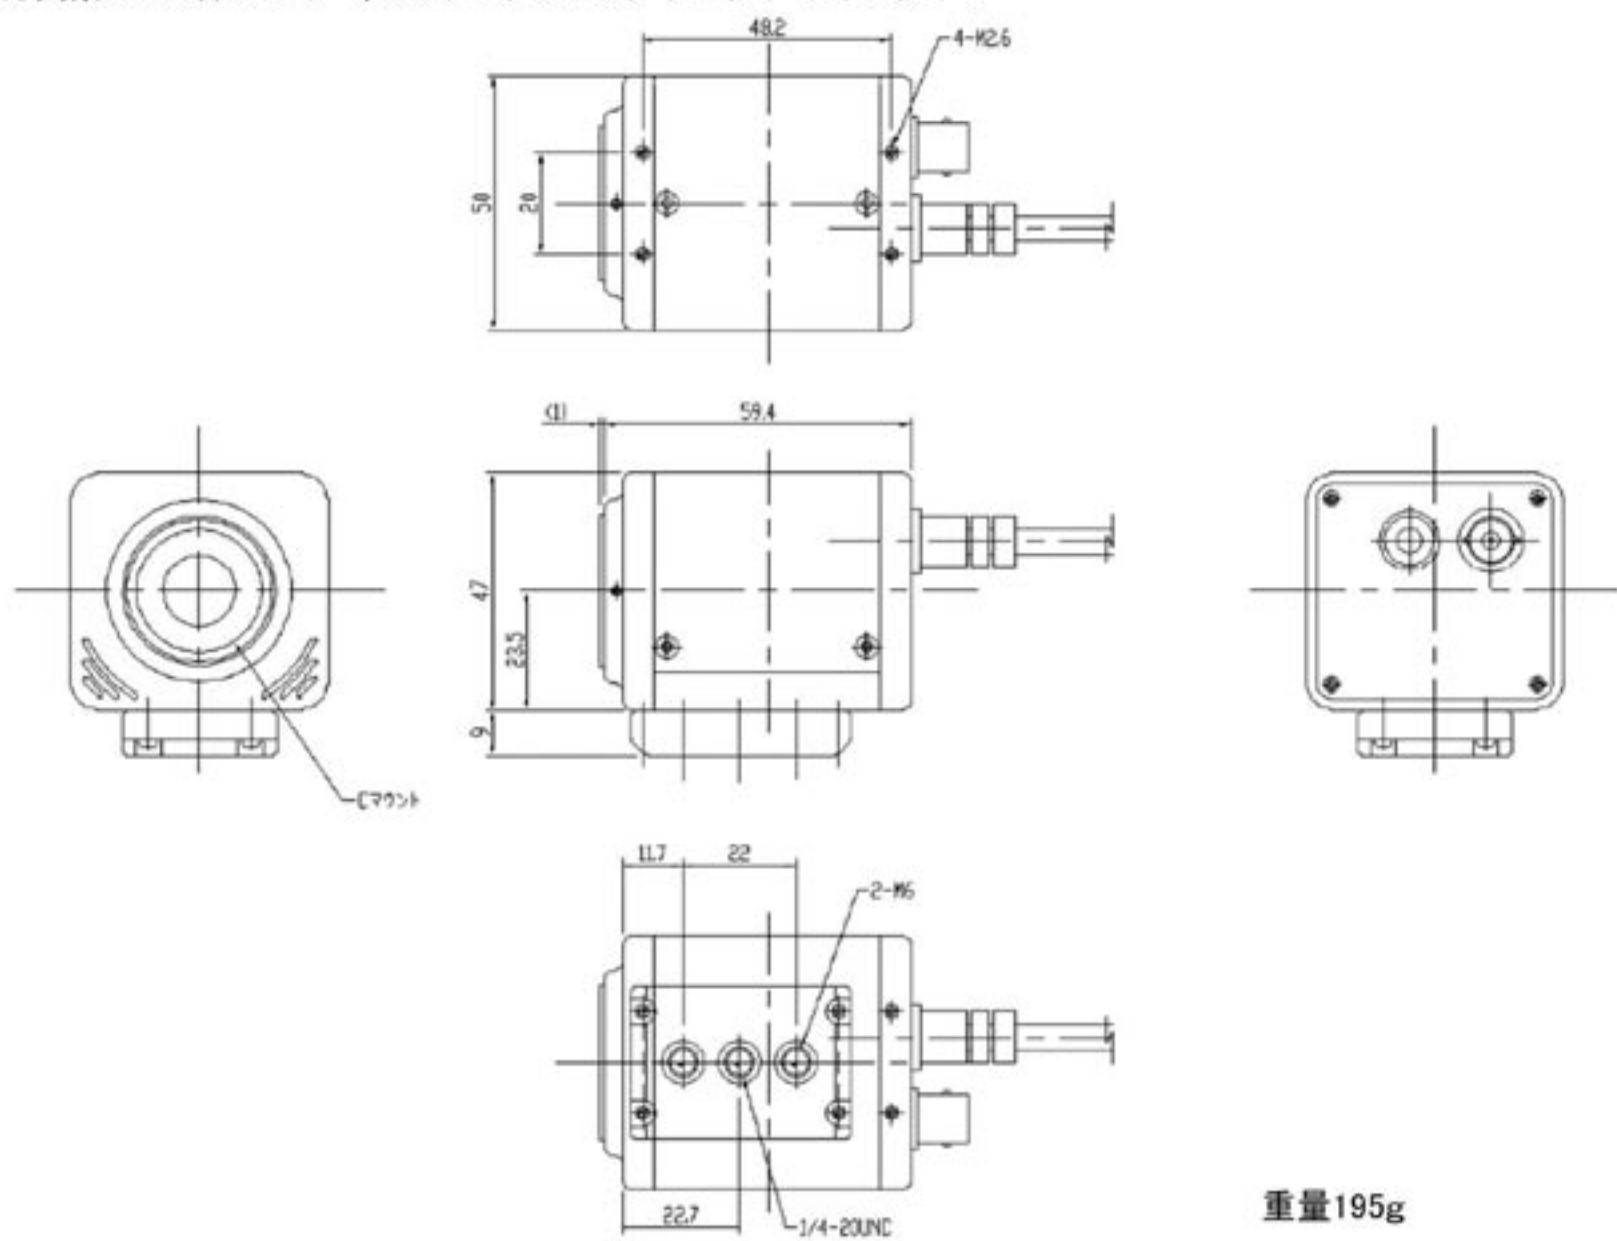

型式：AX-500C-D

名称：500万画素 USB2.0カメラ 1/2.5インチCMOSダイレクトシヨウタイプ

重量195g