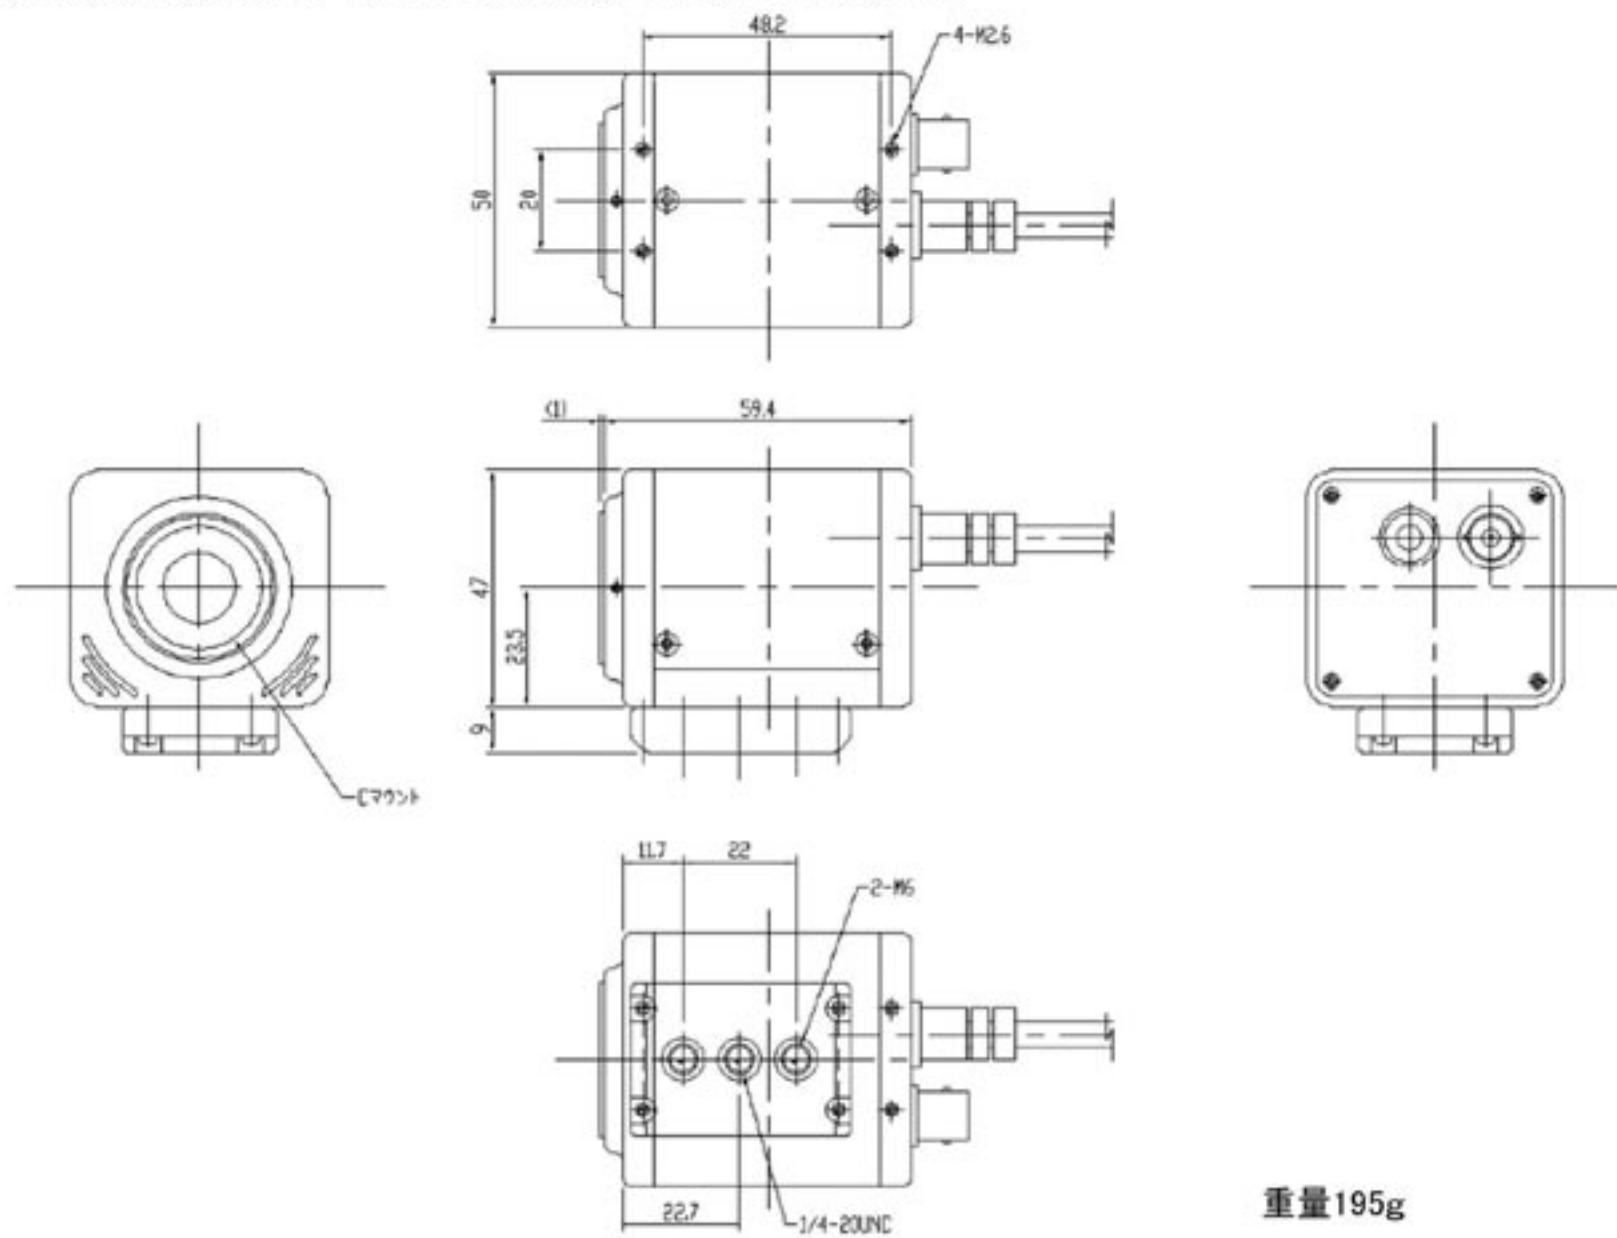

型式：AX-300C-D

名称：300万画素 USB2.0 カメラ 1/2インチCMOSダイレクトショウタイプ

重量195g