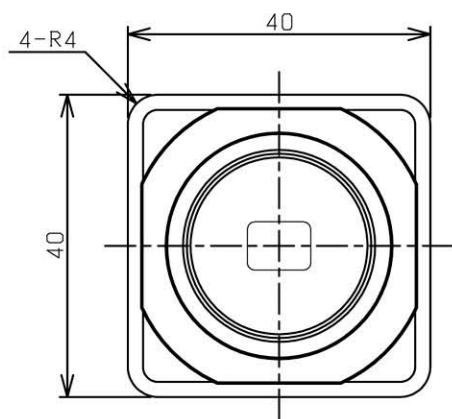

型式：AS-200C-HDMI

AX-200C-HDMI

名称：200万画素 HDMIカメラ 1/2.8インチCMOS

重量：128g