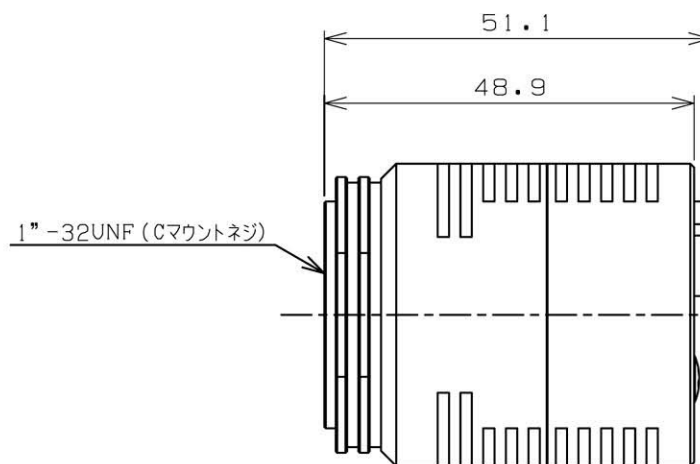

型式：AS-200C-HDMI

AX-200C-HDMI

名称：200万画素 HDMIカメラ 1/2.8インチCMOS

重量：128g