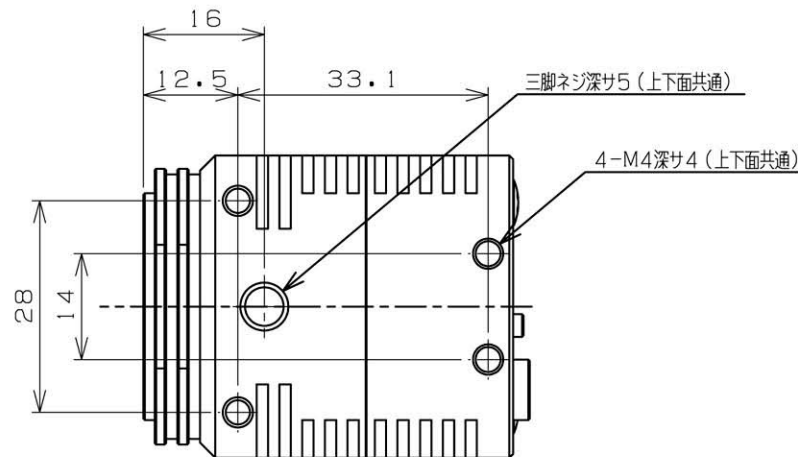

型式：AS-200C-HDMI

AX-200C-HDMI

名称：200万画素 HDMIカメラ 1/2.8インチCMOS

重量：128g