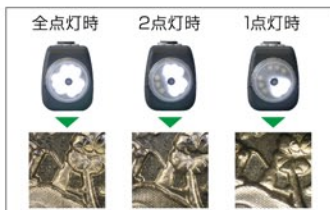

■ 主な仕様

	DS-L30/50	DS-L70/100
倍率	30～50倍	70～100倍
照明	白色LED 8灯	
サイズ	全長137～180mm	
重量	146g	

■ 固定倍率レンズ

スケール内蔵型 20倍、50倍、100倍、200倍の固定倍率レンズ

DS-L20 DS-L100
DS-L50 DS-L200

100倍
(10μピッチスケール)

■ 低倍率レンズ

5倍のルーベ型レンズ

DS-L5

■ 顕微鏡接続リレーレンズ

φ23.2mm又はφ30mmの顕微鏡接眼部に取付可能

DS-RL

■ マルチ照明レンズ

25倍、60倍、120倍をラインナップ
※画像は500円玉表面

DS-ML25
DS-ML60
DS-ML120

■ 各種デジカメアダプタ

ズームレンズ・マルチ照明レンズ用

ATZ ATZII

固定倍率レンズ用

AT

低倍率レンズ用

ATII

■ その他オプション

■ ズームレンズ用目盛板