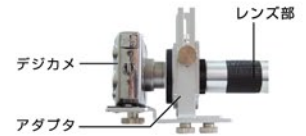

お持ちのカメラを有効活用!!

カメラの解像度に伴った、鮮明な画像の撮影が可能です。

- デジカメの機能をフル活用
  - ・ズーム機能
  - ・手ブレ修正
  - ・オートフォーカス
  - ・動画撮影
- 将来のグレードアップはカメラの買替えのみでOK!