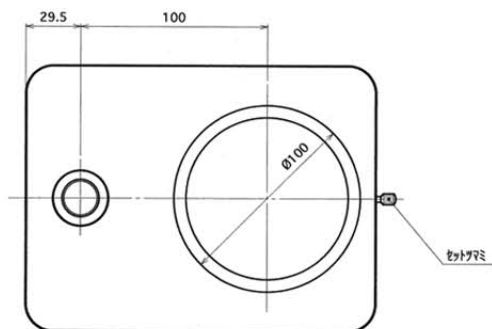

型式 : OP-STC-WB

名称 : 回転式鏡筒スタンド(白黒板付)

スタンド部

ヘッド部

白黒板