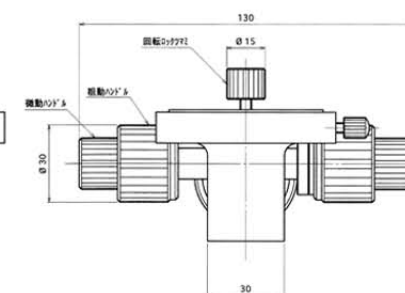

型式 : OP-STC-WB

名称 : 回転式鏡筒スタンド(白黒板付)

スタンド部

ヘッド部

白黒板