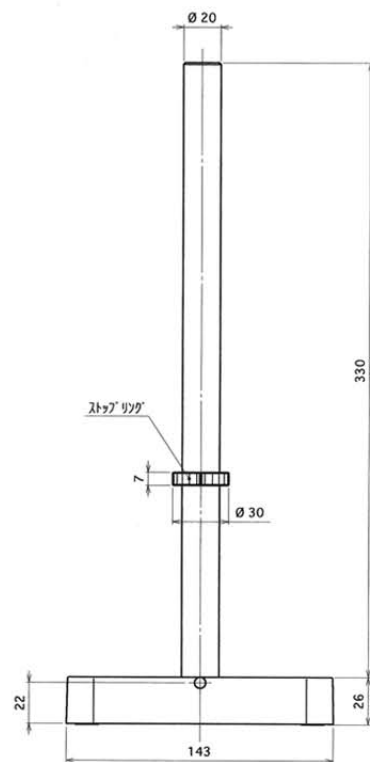

型式 : OP-STC-WB

名称 : 回転式鏡筒スタンド(白黒板付)

スタンド部

ヘッド部

白黒板