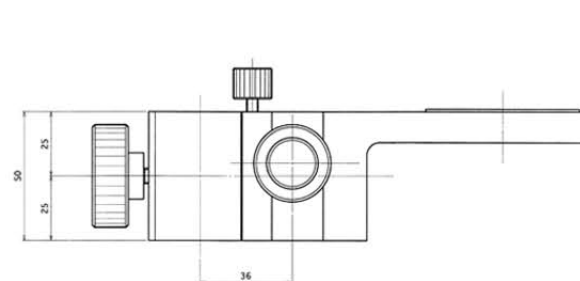

型式 : OP-STC-WB

名称 : 回転式鏡筒スタンド(白黒板付)

スタンド部

ヘッド部

白黒板