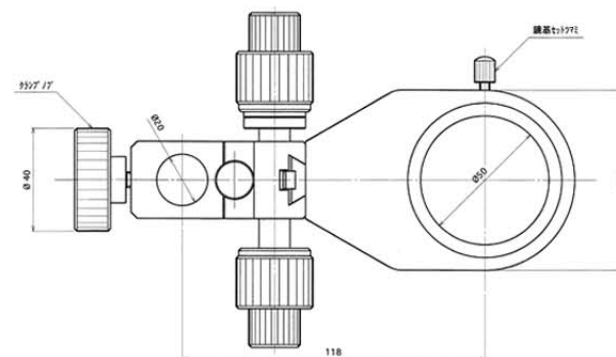

型式 : OP-STC-WB

名称 : 回転式鏡筒スタンド(白黒板付)

スタンド部

ヘッド部

白黒板