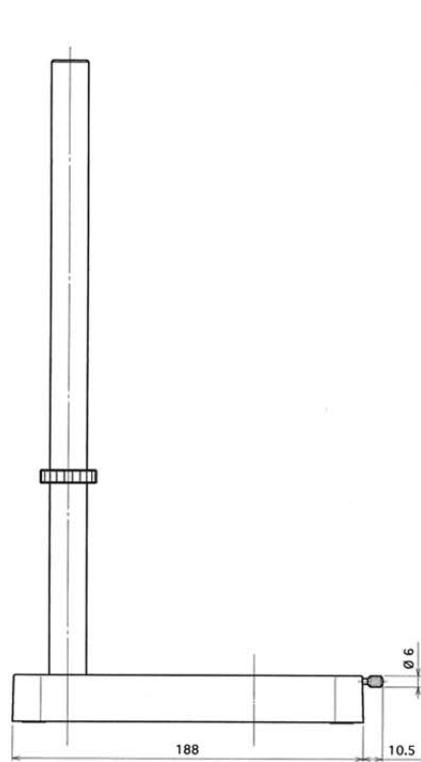

型式 : OP-STC-WB

名称 : 回転式鏡筒スタンド(白黒板付)

スタンド部

ヘッド部

白黒板