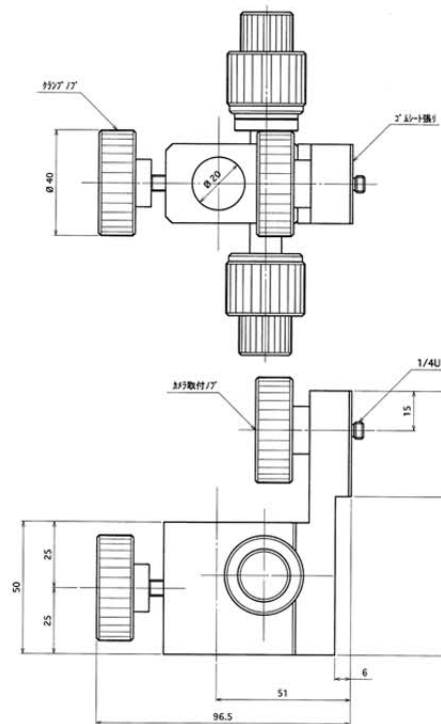

型式 : OP-ST-WB

名称 : 標準スタンド(白黒板付)

スタンド部

ヘッド部

白黒板