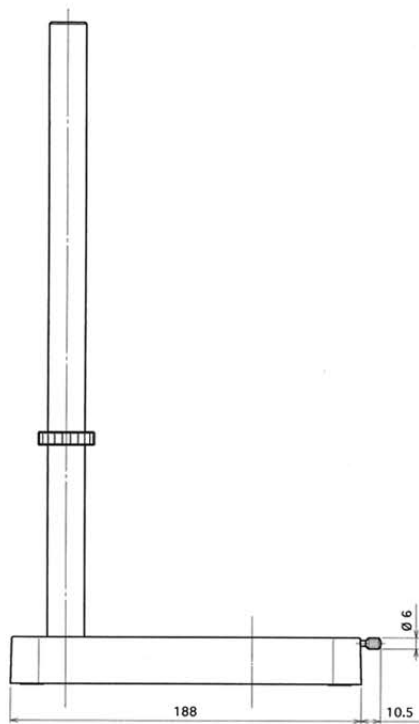

型式 : OP-ST-WB

名称 : 標準スタンド(白黒板付)

スタンド部

ヘッド部

白黒板