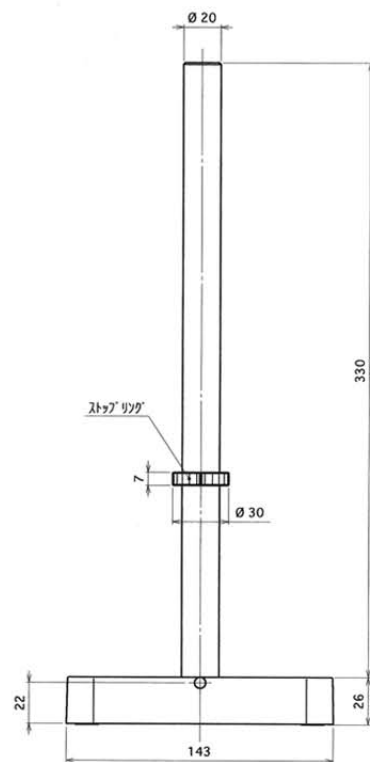

型式 : OP-ST-WB

名称 : 標準スタンド(白黒板付)

スタンド部

ヘッド部

白黒板