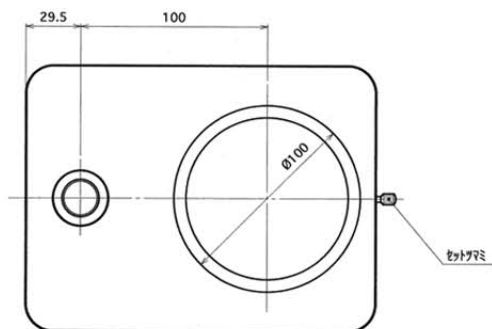

型式 : OP-ST-WB

名称 : 標準スタンド(白黒板付)

スタンド部

ヘッド部

白黒板