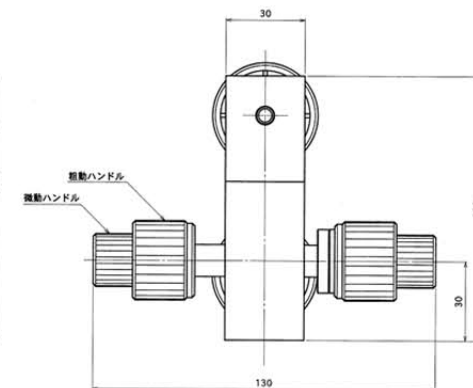

型式 : OP-ST-WB

名称 : 標準スタンド(白黒板付)

スタンド部

ヘッド部

白黒板