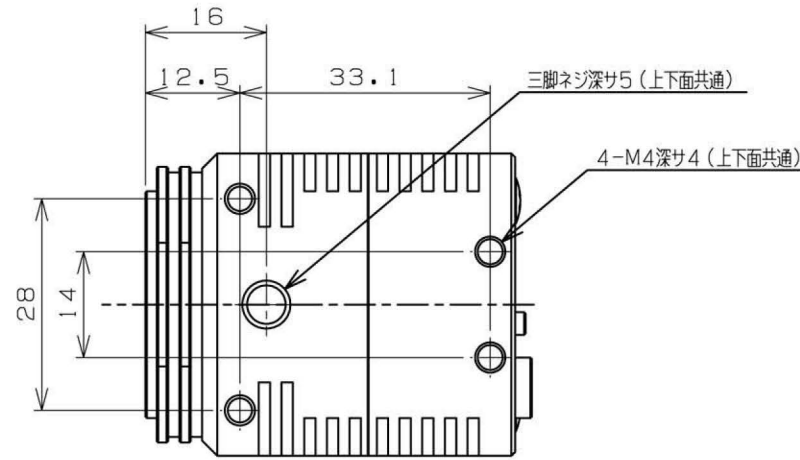

型式：AX-200C-HDMI

名称：200万画素 HDMIカメラ 1/2.8インチCMOS

重量：128g