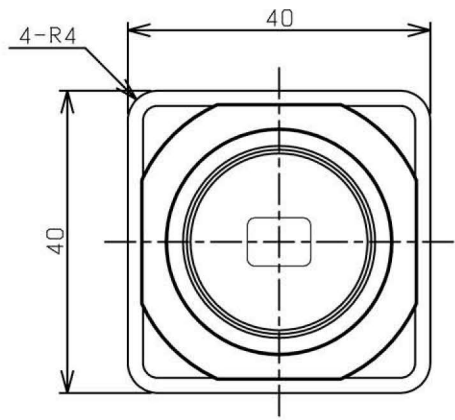

型式：AX-200C-HDMI

名称：200万画素 HDMIカメラ 1/2.8インチCMOS

重量：128g