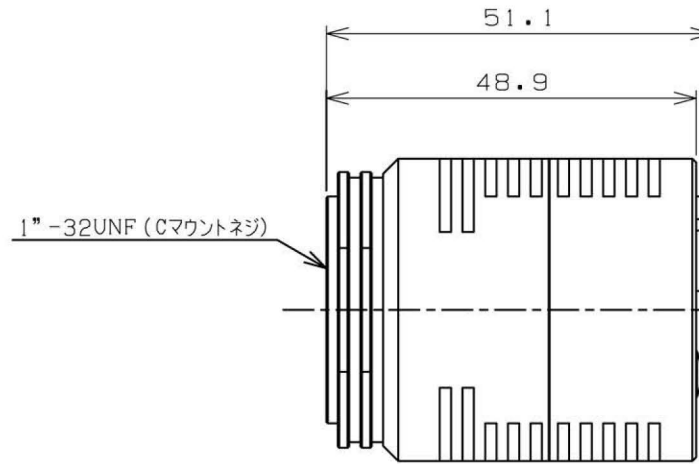

型式：AX-200C-HDMI

名称：200万画素 HDMIカメラ 1/2.8インチCMOS

重量：128g